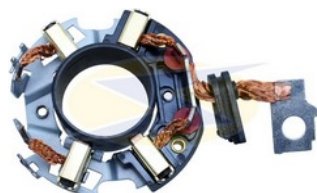

**PEUGEOT 106 1.0/ 1.4/ 307 1.4
PARTNER 1.6/
KANGOO 1.2**

0001116001 / 0001116008

4,8 X 8,36 X 11,7 46mm

BOSCH

U-1.378/4

12V