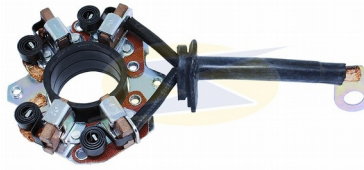

12V

**VOLARE / S10 / MB 180D
CUMMINS 6BT
FORD CARGO 1722
VW 15160**

8 X 19 X 18,2

PRESTOLITE

U-1.135 U-1.135/4

12V

**NISSAN
CLIO 1.8 /1.6 / R19 1.8**

4,5 X 14 X 17