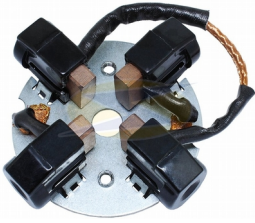

IMPORTADORA
ISIS

**Importación, Exportación
y Comercialización de Repuestos
de Vehículos**
Ignacio Carrera Pinto #1161, Rancagua.
Fono: 72-2-583570
ventas@importadoraisis.cl

PRESTOLITE

U-1.130 U-1.130/4

12V

**VOLARE / S10 / MB 180D
CUMMINS 6BT
FORD CARGO 1722
VW 15160**

8 X 19 X 18,2

PRESTOLITE

U-1.135 U-1.135/4

12V