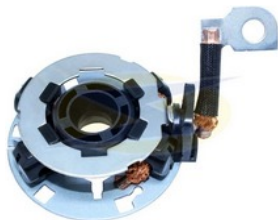

**FIAT TORO D/
JEEP RENEGADE D/ COMPASS D**

4,5 X 16,8 X 12,5

BOSCH

U-1.372/6

12V