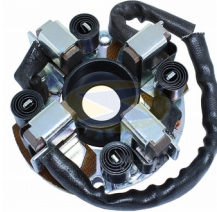

IMPORTADORA
ISIS

**Importación, Exportación
y Comercialización de Repuestos
de Vehículos**
Ignacio Carrera Pinto #1161, Rancagua.
Fono: 72-2-583570
ventas@importadoraisis.cl

PRESTOLITE

U-1.130 U-1.130/4

12V

**VOLARE / S10 / MB 180D
CUMMINS 6BT
FORD CARGO 1722
VW 15160**

8 X 19 X 18,2

PRESTOLITE

U-1.135 U-1.135/4

12V

**NISSAN
CLIO 1.8 /1.6 / R19 1.8**

4,5 X 14 X 17

PRESTOLITE

U-1.195 U-1.195/4

24V

M100R

**CUMMINS / MWM /
MERCEDES**

8 X 25 X 21

PRESTOLITE

U-1.196/4

12V

M100R

**JOHN DEERE / CUMMINS
FORD / VW**

8 X 25 X 21

U-1.366/4

12V

VW GOL/ SAVEIRO

4,5/9 X 11 X 18